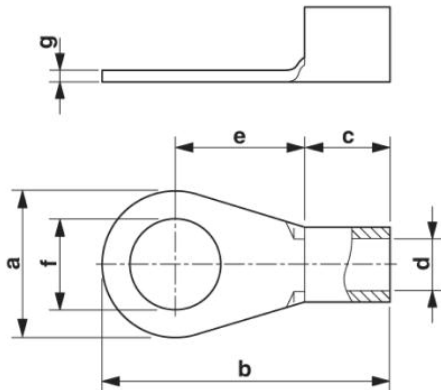

A szigetelőhüvely hossza (c)	8 mm
Szigetelőgallér belmérete (d)	4,5 mm
Szigetelőgallér középtávolsága (e)	15 mm
Belső átmérő (f)	13 mm
Anyagvastagság (g)	1,1 mm

Tanúsítványok

Tanúsítások

Igényelt tanúsítások:

Ex tanúsítások:

Rajzok

Méretrajz