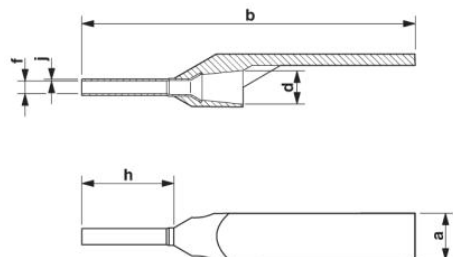

Rajzok

Méretrajz