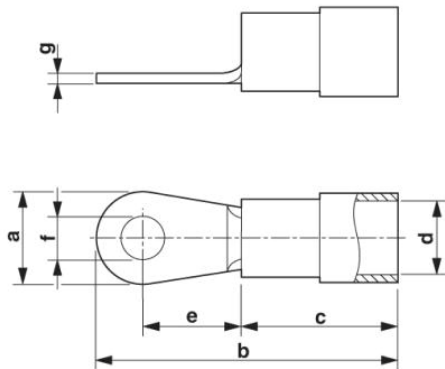

Összetevők	halogénmentes
Anyag	réz
A szigetelőhüvely hossza (c)	10,5 mm
Szigetelőgallér belmérete (d)	4,1 mm
Szigetelőgallér középtávolsága (e)	4,3 mm
Belső átmérő (f)	3,2 mm
Anyagvastagság (g)	0,75 mm

Tanúsítványok

Tanúsítások

Igényelt tanúsítások:

Ex tanúsítások:

Rajzok

Méreterajz