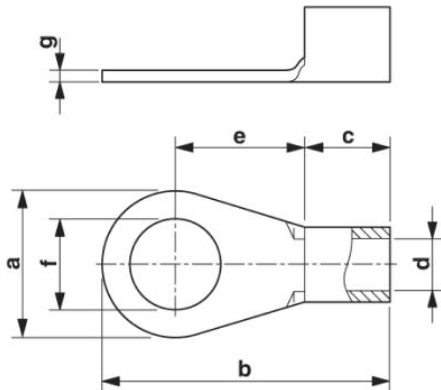

A szigetelőhüvely hossza (c)	10 mm
Szigetelőgallér belmérete (d)	5,8 mm
Szigetelőgallér középtávolsága (e)	12 mm
Belső átmérő (f)	8,4 mm
Anyagvastagság (g)	1,2 mm

Tanúsítványok

Tanúsítások

Igényelt tanúsítások:

Ex tanúsítások:

Rajzok

Méretrajz