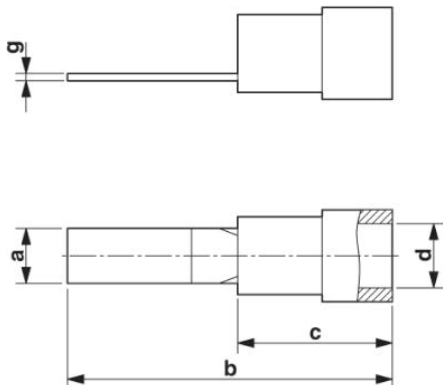

Tartós hőmérséklet max:	105 °C
Összetevők	halogénmentes
Anyag	CU
Érintkezőtartomány hossza	9 mm
A szigetelőhüvely hossza (c)	11 mm
Szigetelőgallér belmérete (d)	4,5 mm
Anyagvastagság (g)	0,8 mm

Tanúsítványok

Tanúsítások

Igényelt tanúsítások:

Ex tanúsítások:

Rajzok

Méretrajz