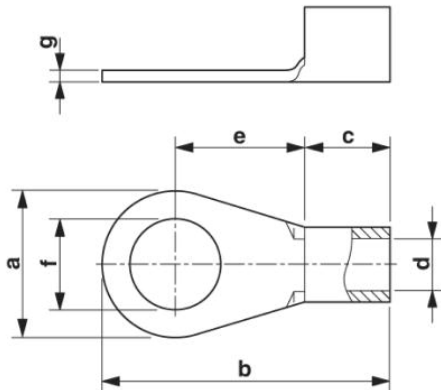

A szigetelőhüvely hossza (c)	8 mm
Szigetelőgallér belmérete (d)	4,5 mm
Szigetelőgallér középtávolsága (e)	9 mm
Belső átmérő (f)	6,5 mm
Anyagvastagság (g)	1,1 mm

Tanúsítványok

Tanúsítások

Igényelt tanúsítások:

Ex tanúsítások:

Rajzok

Méretrajz