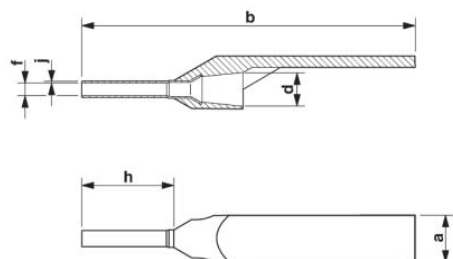

Rajzok

Méretrajz