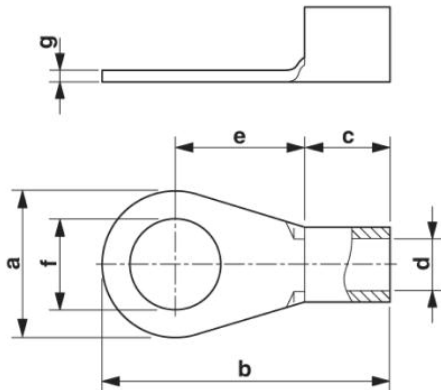

A szigetelőhüvely hossza (c)	11 mm
Szigetelőgallér belmérete (d)	7,5 mm
Szigetelőgallér középtávolsága (e)	20 mm
Belső átmérő (f)	13 mm
Anyagvastagság (g)	1,5 mm

Tanúsítványok

Tanúsítások

Igényelt tanúsítások:

Ex tanúsítások:

Rajzok

Méretrajz