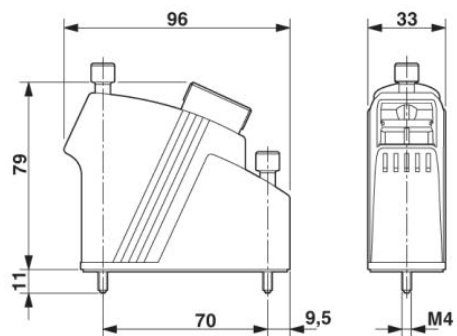

Rajzok

Méretrajz