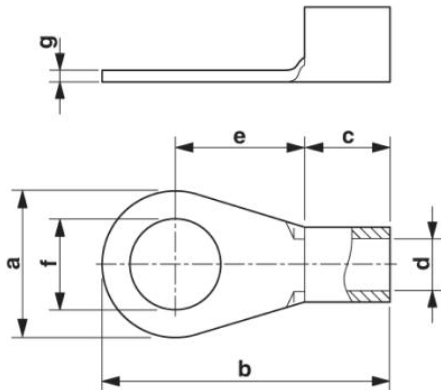

Muszaki adatok**Általános**

Hossz (b)	14 mm
Szélesség (a)	6 mm
Szín	ezüstsínű
Csupaszolási hossz	7 mm
Környezeti hőmérséklet (üzemi)	110 °C
Anyag	réz

A szigetelőhüvely hossza (c)	5 mm
Szigetelőgallér belmérete (d)	1,6 mm
Szigetelőgallér középtávolsága (e)	6 mm
Belső átmérő (f)	3,2 mm
Anyagvastagság (g)	0,8 mm

Tanúsítványok

Tanúsítások

Igényelt tanúsítások:

Ex tanúsítások:

Rajzok

Méretrajz

C-RC 1/M3 DIN Rendelési szám: 3240070

<http://eshop.phoenixcontact.hu/phoenix/treeViewClick.do?UID=3240070>