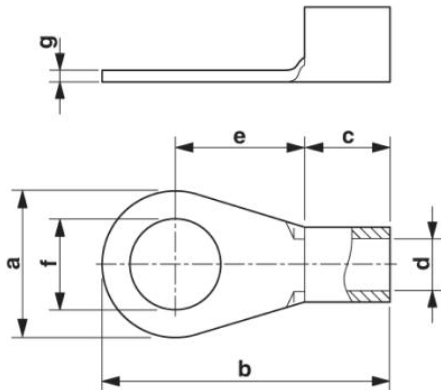

A szigetelőhüvely hossza (c)	8 mm
Szigetelőgallér belmérete (d)	4,5 mm
Szigetelőgallér középtávolsága (e)	8 mm
Belső átmérő (f)	5,3 mm
Anyagvastagság (g)	1,1 mm

Tanúsítványok

Tanúsítások

Igényelt tanúsítások:

Ex tanúsítások:

Rajzok

Méreterajz