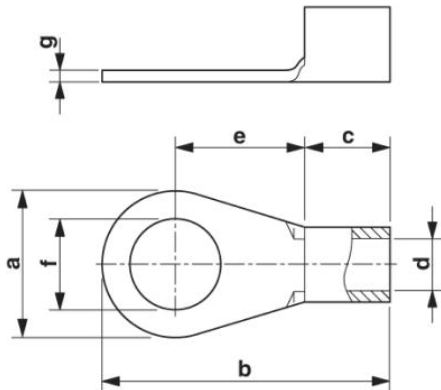

A szigetelőhüvely hossza (c)	16 mm
Szigetelőgallér belmérete (d)	11 mm
Szigetelőgallér középtávolsága (e)	18 mm
Belső átmérő (f)	6,5 mm
Anyagvastagság (g)	1,8 mm

Tanúsítványok

Tanúsítások

Igényelt tanúsítások:

Ex tanúsítások:

Rajzok

Méretrajz