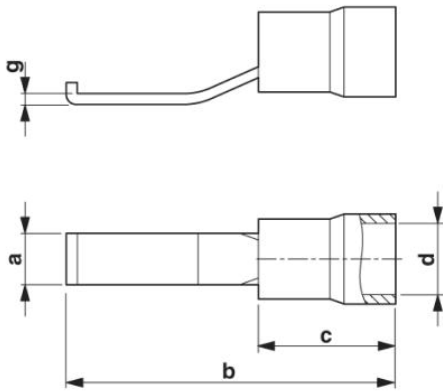

rövid idejű hőmérséklet	120 °C
Tartós hőmérséklet max:	105 °C
Összetevők	halogénmentes
Anyag	réz
Érintkezőtartomány hossza	17,5 mm
A szigetelőhüvely hossza (c)	10,5 mm
Szigetelógallér belmérete (d)	4 mm
Anyagvastagság (g)	0,8 mm

Tanúsítványok

Tanúsítások

Igényelt tanúsítások:

Ex tanúsítások:

Rajzok

Méreterajz