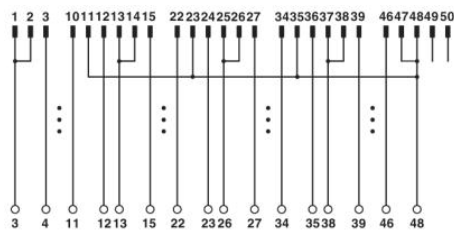

2289670	FLK 50/EZ-DR/ 950/KONFEK	Konfekcionált kerek kábel, két 50-pólusú csatlakozósávval (1:1 összeköttetés), többek között 32 csatorna átviteléhez, kábelhossz: 9,5 m
2289683	FLK 50/EZ-DR/1000/KONFEK	Konfekcionált kerek kábel, két 50-pólusú csatlakozósávval (1:1 összeköttetés), többek között 32 csatorna átviteléhez, kábelhossz: 10 m
2299178	FLK 50/EZ-DR/1000/KONFEK/S	Konfekcionált, árnyékolt kerek kábel, két 50-pólusú csatlakozósávval (1:1 összeköttetés), többek között 32 csatorna átviteléhez, kábelhossz: 10 m
2295046	FLK EZ-DR-S.../.../...	Kerek kábel, konfekcionált, árnyékolt, variálható kábelhossz
2295059	FLK EZ-DR.../.../...	Kerek kábel, konfekcionált, nem árnyékolt, variálható kábelhossz

Általános

5147777	BLUEMARK X1	Nyomtató UV technológiával UniCard formátumú műanyag lapkák feliratozásához.

Rajzok

Kapcsolási rajz

VIP-2/.../FLK50/S7/A-S400 bekötési rajz