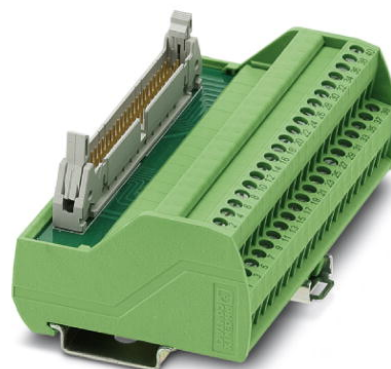

VIP-2/SC/FLK50/S7/A-S400

Rendelési szám: 2322359

Az ábrán egy MODICON[®] TSX Quantum feliratozású változat látható

<http://eshop.phoenixcontact.hu/phoenix/treeViewClick.do?UID=2322359>

VARIOFACE átadómodul, a SIMATIC[®] S7-400 I/O-ihoz, SIMATIC[®]-specifikus feliratozás, csak az FLKM 50-PA-S400-zal kapcsolatban

Csatlakozás 2 csatlakozási adatok

Megnevezés csatlakozás	Vezérlési szint
Csatlakozások száma	1
Csatlakozási mód	IDC / FLK - tűskesáv (2,54 mm)
Pólusszám	50

Tanúsítványok

Tanúsítások

cULus Recognized

Igényelt tanúsítások: