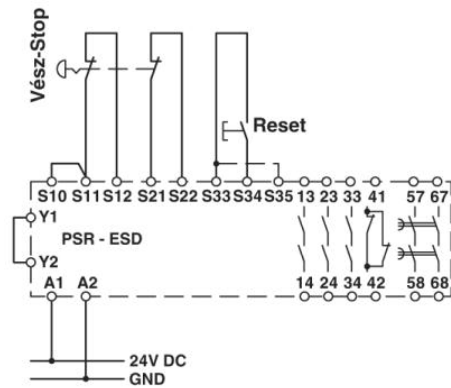

a = RESET

b = Vész Ki

Kétcsatornás Vész Ki kapcsolás keresztzárlat-felismeréssel és felügyelt reset gombbal (áthidalás S33/S35-ön: önműködő aktiválás), 4-es biztonsági kategóriáig alkalmazható.

a = RESET
 b = Vész Ki
 Egycsatornás Vész Ki kapcsolás felügyelt reset gombbal (áthidalás S33/S35-ön: önműködő aktiválás), a 2-es biztonsági kategóriáig alkalmazható, 4-es biztonsági kategória csak kényszerelválasztott kapcsolók alkalmazása és a kábelek külön eltérő köpenyben vezetése esetén.

a = RESET
 b = félvezető kimenet
 Kétsatornás végállaskapcsoló-felügyelet félvezető kimenettel és felügyelt reset gombbal (áthidalás S33/S35-ön: önműködő aktiválás), végállaskapcsolólótól függően 4-es biztonsági kategóriáig alkalmazható.