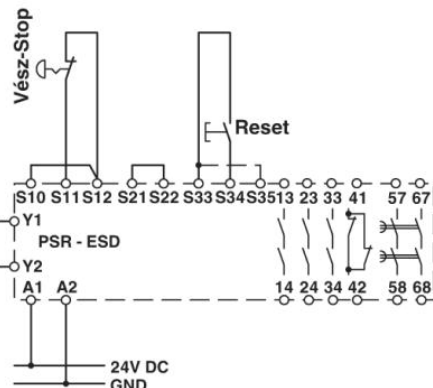

a = RESET

b = Vész Ki

Kétcsatornás Vész Ki kapcsolás keresztzárlat-felismeréssel és felügyelt reset gombbal (áthidalás S33/S35-ön: önműködő aktiválás), 4-es biztonsági kategóriáig alkalmazható.

a = RESET
 b = Vész Ki
 Egycsatornás Vész Ki kapcsolás felügyelt reset gombbal (áthidalás S33/S35-ön: önműködő aktiválás), a 2-es biztonsági kategóriáig alkalmazható, 4-es biztonsági kategória csak kényszerelválasztott kapcsolók alkalmazása és a kábelek külön eltérő köpenyben vezetése esetén.

a = RESET
 b = félvezető kimenet
 Kétsatornás végállaskapcsoló-felügyelet félvezető kimenettel és felügyelt reset gombbal (áthidalás S33/S35-ön: önműködő aktiválás), végállaskapcsolólótól függően 4-es biztonsági kategóriáig alkalmazható.