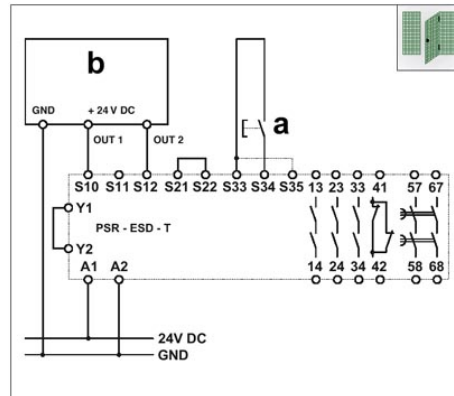

Tanúsítványok

Tanúsítások

cULus Listed, GOST, BG ETEM

Igényelt tanúsítások:

Ex tanúsítások:

Rajzok

Kapcsolási rajz

1 = logika

a = RESET

b = Vész Ki

Kétcsatornás Vész Ki kapcsolás keresztzárlat-felismeréssel és felügyelt reset gombbal (áthidalás S33/S35-ön: önműködő aktiválás), 4-es biztonsági kategóriáig alkalmazható.

a = RESET
 b = Vész Ki
 Egycsatornás Vész Ki kapcsolás felügyelt reset gombbal (áthidalás S33/S35-ön: önműködő aktiválás), a 2-es biztonsági kategóriáig alkalmazható, 4-es biztonsági kategória csak kényszerelválasztott kapcsolók alkalmazása és a kábelek külön eltérő köpenyben vezetése esetén.

a = RESET
 b = félvezető kimenet
 Kétsatornás végállaskapcsoló-felügyelet félvezető kimenettel és felügyelt reset gombbal (áthidalás S33/S35-ön: önműködő aktiválás), végállaskapcsolólótól függően 4-es biztonsági kategóriáig alkalmazható.