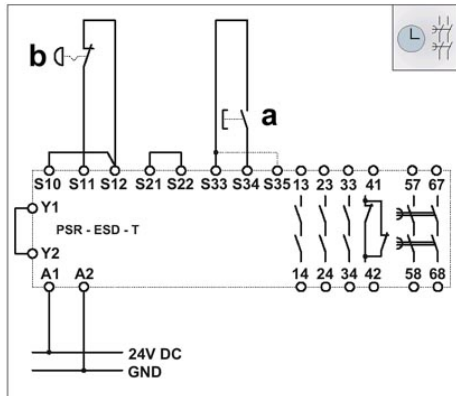

Tanúsítványok

Tanúsítások

cULus Listed, GOST, BG ETEM

Igényelt tanúsítások:

Ex tanúsítások:

Rajzok

Kapcsolási rajz

1 = logika

a = RESET

b = Vész Ki

Kétcsatornás Vész Ki kapcsolás keresztzárlat-felismeréssel és felügyelt reset gombbal (áthidalás S33/S35-ön: önműködő aktiválás), 4-es biztonsági kategóriáig alkalmazható.

a = RESET
 b = Vész Ki
 Egycsatornás Vész Ki kapcsolás felügyelt reset gombbal (áthidalás S33/S35-ön: önműködő aktiválás), a 2-es biztonsági kategóriáig alkalmazható, 4-es biztonsági kategória csak kényszerelválasztott kapcsolók alkalmazása és a kábelek külön eltérő köpenyben vezetése esetén.

a = RESET
 b = félvezető kimenet
 Kétsatornás végállaskapcsoló-felügyelet félvezető kimenettel és felügyelt reset gombbal (áthidalás S33/S35-ön: önműködő aktiválás), végállaskapcsolólótól függően 4-es biztonsági kategóriáig alkalmazható.