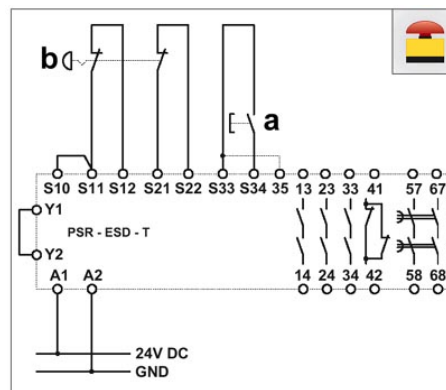

PSR-SPP- 24DC/ESD/5X1/1X2/T10S

Rendelési szám: 2981509

<http://eshop.phoenixcontact.hu/phoenix/treeViewClick.do?UID=2981509>

Biztonsági relé a VÉSZ-STOP és a biztonsági ajtó felügyeletéhez az EN ISO 13849 szerinti SIL 3-ig vagy a 4-es PL e kategóriáig, automatikus vagy manuális aktiválás, 3 záróérintkező, 1 nyitóérintkező, 2 záróérintkező fix 10,0 másodperces elengedési késleltetéssel, dugaszolható rugós csatlakozású kapcsok

Tanúsítványok

Tanúsítások

cULus Listed, GOST, BG ETEM

Igényelt tanúsítások:

Ex tanúsítások:

Rajzok

Kapcsolási rajz

1 = logika

a = RESET

b = Vész Ki

Kétcsatornás Vész Ki kapcsolás keresztzárlat-felismeréssel és felügyelt reset gombbal (áthidalás S33/S35-ön: önműködő aktiválás), 4-es biztonsági kategóriáig alkalmazható.

a = RESET
 b = Vész Ki
 Egycsatornás Vész Ki kapcsolás felügyelt reset gombbal (áthidalás S33/S35-ön: önműködő aktiválás), a 2-es biztonsági kategóriáig alkalmazható, 4-es biztonsági kategória csak kényszerelválasztott kapcsolók alkalmazása és a kábelek külön eltérő köpenyben vezetése esetén.

a = RESET
 b = félvezető kimenet
 Kétsatornás végállaskapcsoló-felügyelet félvezető kimenettel és felügyelt reset gombbal (áthidalás S33/S35-ön: önműködő aktiválás), végállaskapcsolólótól függően 4-es biztonsági kategóriáig alkalmazható.