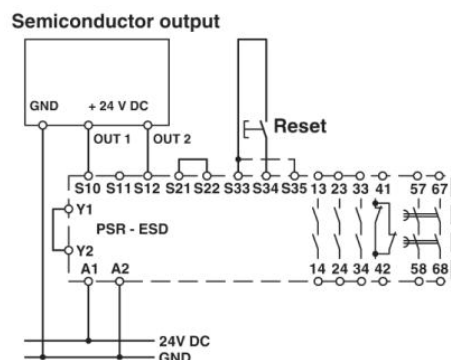

a = RESET

b = Vész Ki

Kétcsatornás Vész Ki kapcsolás keresztzárlat-felismeréssel és felügyelt reset gombbal (áthidalás S33/S35-ön: önműködő aktiválás), 4-es biztonsági kategóriáig alkalmazható.

a = RESET
 b = Vész Ki
 Egycsatornás Vész Ki kapcsolás felügyelt reset gombbal (áthidalás S33/S35-ön: önműködő aktiválás), a 2-es biztonsági kategóriáig alkalmazható, 4-es biztonsági kategória csak kényszerelválasztott kapcsolók alkalmazása és a kábelek külön eltérő köpenyben vezetése esetén.

a = RESET
 b = félvezető kimenet
 Kétsatornás végállaskapcsoló-felügyelet félvezető kimenettel és felügyelt reset gombbal (áthidalás S33/S35-ön: önműködő aktiválás), végállaskapcsolólótól függően 4-es biztonsági kategóriáig alkalmazható.