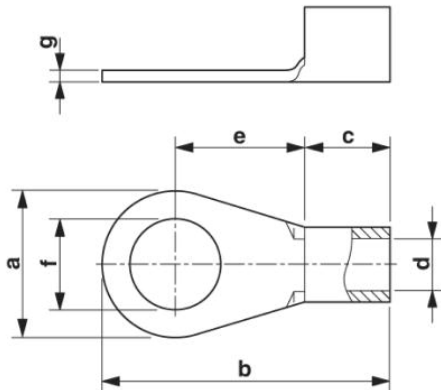

A szigetelőhüvely hossza (c)	12 mm
Szigetelőgallér belmérete (d)	9 mm
Szigetelőgallér középtávolsága (e)	15 mm
Belső átmérő (f)	10,5 mm
Anyagvastagság (g)	1,6 mm

Tanúsítványok

Tanúsítások

Igényelt tanúsítások:

Ex tanúsítások:

Rajzok

Méretrajz