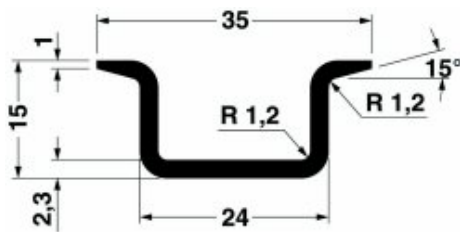

Vizsgálati szabvány

az EN 60715 szerint: 2001

Tanúsítványok

Tanúsítások

Igényelt tanúsítások:

Ex tanúsítások:

Rajzok

Méretezrajz