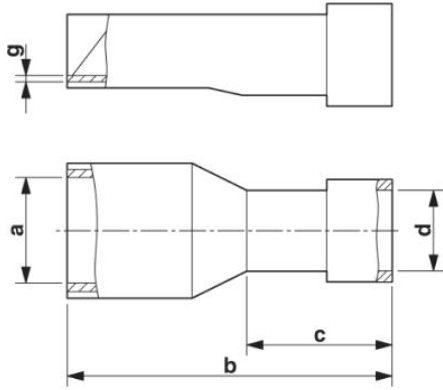

Rajzok

Méretrajz