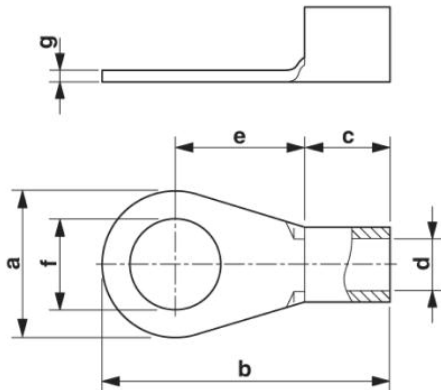

Muszaki adatok

Általános

Hossz (b)	24 mm
Szélesség (a)	14 mm
Szín	ezüstszínű
Csupaszolási hossz	8 mm
Környezeti hőmérséklet (üzemi)	110 °C
Anyag	réz

A szigetelőhüvely hossza (c)	5 mm
Szigetelőgallér belmérete (d)	2,3 mm
Szigetelőgallér középtávolsága (e)	12 mm
Belső átmérő (f)	8,4 mm
Anyagvastagság (g)	0,8 mm

Tanúsítványok

Tanúsítások

Igényelt tanúsítások:

Ex tanúsítások:

Rajzok

Méretrajz

C-RC 2,5/M8 DIN Rendelési szám: 3240081

<http://eshop.phoenixcontact.hu/phoenix/treeViewClick.do?UID=3240081>