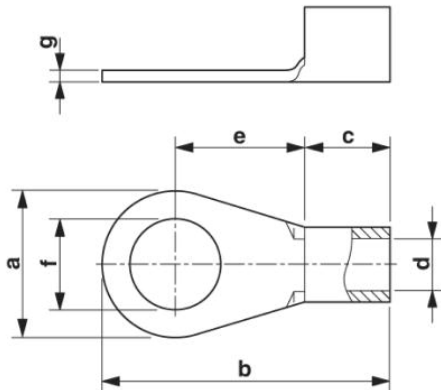

**Muszaki adatok****Általános**

Hossz (b)	18 mm
Szélesség (a)	10 mm
Szín	ezüstszínű
Csupaszolási hossz	7 mm
Környezeti hőmérséklet (üzemi)	110 °C
Anyag	réz

A szigetelőhüvely hossza (c)	5 mm
Szigetelőgallér belmérete (d)	1,6 mm
Szigetelőgallér középtávolsága (e)	8 mm
Belső átmérő (f)	6,5 mm
Anyagvastagság (g)	0,8 mm

### Rajzok

Méretrajz

---

C-RC 1/M6 DIN Rendelési szám: 3240074

<http://eshop.phoenixcontact.hu/phoenix/treeViewClick.do?UID=3240074>

---