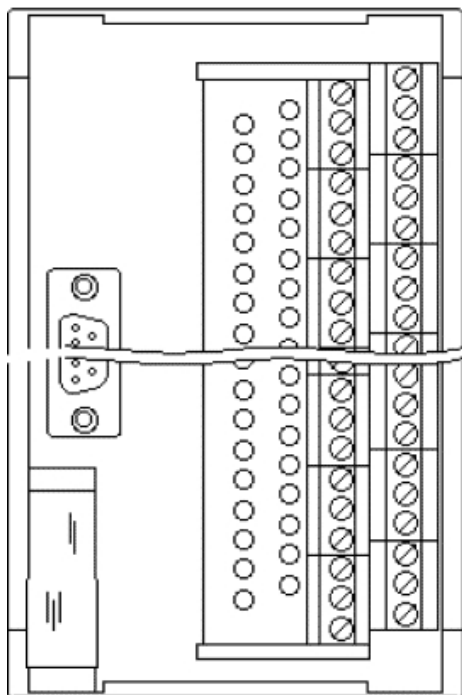

Sematikus rajz