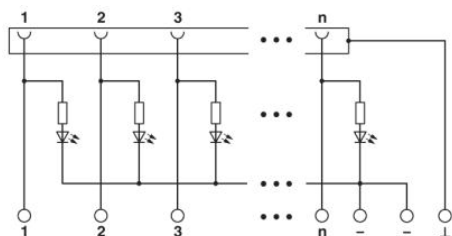

2926616	CABLE-D-37SUB/M/OE/0,25/S/3,0M	Árnyékolt kábel egy 37 pólusú D-SUB dugasszal és nyitott véggel. Az egyes erek 1-től 37-ig feliratozottak és érvéghüvellyel rendelkeznek. Az árnyékolófonat egy külön kábelvégre van kivezetve. Kábelhossz: 3 m
2926629	CABLE-D-37SUB/M/OE/0,25/S/4,0M	Árnyékolt kábel egy 37 pólusú D-SUB dugasszal és nyitott véggel. Az egyes erek 1-től 37-ig feliratozottak és érvéghüvellyel rendelkeznek. Az árnyékolófonat egy külön kábelvégre van kivezetve. Kábelhossz: 4 m
2926632	CABLE-D-37SUB/M/OE/0,25/S/6,0M	Árnyékolt kábel egy 37 pólusú D-SUB dugasszal és egy nyitott véggel. Az egyes erek 1-től 37-ig feliratozottak és érvéghüvellyel rendelkeznek. Az árnyékolófonat egy külön kábelvégre van kivezetve. Kábelhossz: 6 m

Rajzok

Kapcsolási rajz