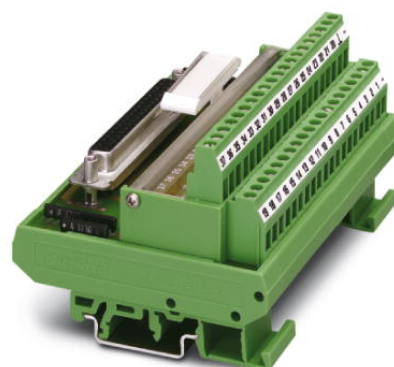

FLKM-D37 SUB/B/LA

Rendelési szám: 2281704

<http://eshop.phoenixcontact.hu/phoenix/treeViewClick.do?UID=2281704>

VARIOFACE modul, csavaros csatlakozással és D-Subminiatur anya csatlakozóval, NS 35/7.5 sínre szerelhető, pólusok száma: 37

Termék jegyzetek

WEEE/RoHS-megfelelo: 2006.09.04

Kereskedelmi adat

EAN	 4 017918 054953
Csomag	1
Vámtarifa	85369010
Katalógusoldal információ	Oldal 249 (IF-2007)

Az itt megadott adatok az online katalógusból származnak. Teljeskörű információkat és adatokat a felhasználói dokumentációknál találhat: <http://www.download.phoenixcontact.com>. Az internetes letöltésekhez először el kell fogadni az általános szerződési feltételeket.

Muszaki adatok

Általános adatok

U_N névleges feszültség	24 V DC
Max. áramterhelhetőség áganként	2,5 A
Pólusszám	37
Szélesség	112,5 mm
Magasság	77 mm

Mélység	58,5 mm
Állapotjelzés	LED
Környezeti hőmérséklet (üzemi)	-20 °C ... 50 °C
Környezeti hőmérséklet (tárolás/szállítás)	-20 °C ... 70 °C
Tesztfeszültség	500 V (50 Hz, 1 min)
Beépítési pozíció	tetszőlegesen
Szabványok/előírások	IEC 60664 DIN EN 50178 IEC 62103
Szennyeződési fok	2
Túlfeszültség kategória	II