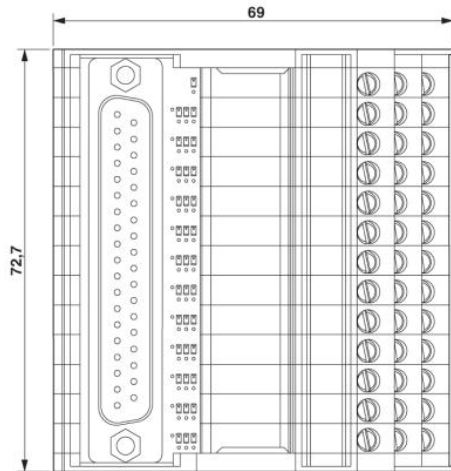

Rajzok

Méretrajz