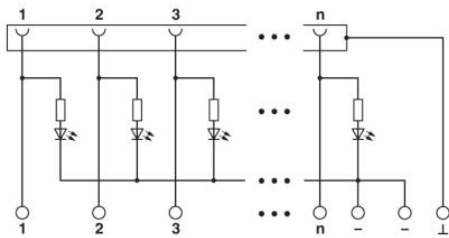

Kapcsolási rajz