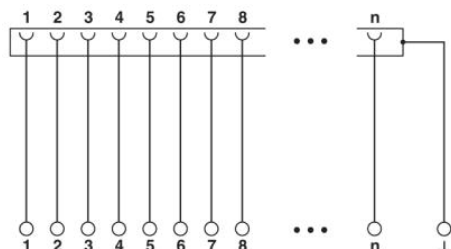

Rajzok

Kapcsolási rajz