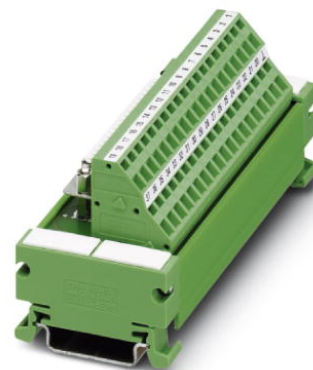

UM 45-D37SUB/B/ZFKDS

Rendelési szám: 2293695

<http://eshop.phoenixcontact.hu/phoenix/treeViewClick.do?UID=2293695>

VARIOFACE modul, rugós csatlakozással és D-Subminiatur anya csatlakozóval, NS 35/7.5 sínre szerelhető, pólusok száma: 37

Muszaki adatok**Általános adatok**

U_N névleges feszültség	125 V AC/DC
Max. áramterhelhetőség áganként	2,5 A
	1,5 A (az összes áramköri ág egyenletes terhelése esetén)
Pólusszám	37
Szélesség	121 mm

Magasság	45 mm
Mélység	50 mm
Állapotjelzés	nincs
Környezeti hőmérséklet (üzemi)	-20 °C ... 50 °C
Környezeti hőmérséklet (tárolás/szállítás)	-20 °C ... 70 °C
Tesztfeszültség	800 V (50 Hz, 1 min)
Beépítési pozíció	tetszőlegesen
Szabványok/előírások	IEC 60664
	DIN EN 50178
	IEC 62103
Szennyeződési fok	2
Túlfeszültség kategória	II
Méretezési lökőfeszültség	1,2 kV
Névleges szigetelési feszültség	125 V