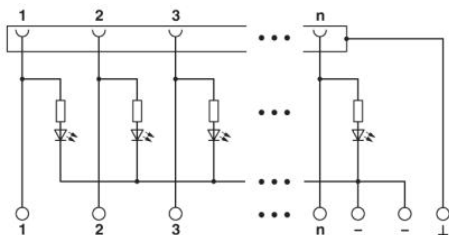

Ex tanúsítások:

Tartozékok

Termék	Típus leírás	Leírás
kábelek/vezetők		
2302434	CABLE D-SUB-S-S-S/.../.../...	Árnyékolt, kerek kábel két D-SUB-dugasszal, konfekcionált, variálható kábelhossz
2302340	CABLE D-SUB-S/.../.../...	Árnyékolt, kerek kábel egy D-SUB-aljzattal és dugasszal, konfekcionált, variálható kábelhossz
2302191	CABLE-D37SUB/B/S/ 50/ KONFEK/S	Konfekcionált, árnyékolt, kerek kábel, 37-pólusú D-SUB-aljzattal és -dugasszal; kábelhossz: 0,5 m
2302201	CABLE-D37SUB/B/S/100/ KONFEK/S	Konfekcionált, árnyékolt, kerek kábel, 37-pólusú D-SUB-aljzattal és -dugasszal; kábelhossz: 1 m
2302214	CABLE-D37SUB/B/S/150/ KONFEK/S	Konfekcionált, árnyékolt, kerek kábel, 37-pólusú D-SUB-aljzattal és -dugasszal; kábelhossz: 1,5 m
2302227	CABLE-D37SUB/B/S/200/ KONFEK/S	Konfekcionált, árnyékolt, kerek kábel, 37-pólusú D-SUB-aljzattal és -dugasszal; kábelhossz: 2 m
2302230	CABLE-D37SUB/B/S/300/ KONFEK/S	Konfekcionált, árnyékolt, kerek kábel, 37-pólusú D-SUB-aljzattal és -dugasszal; kábelhossz: 3 m
2302243	CABLE-D37SUB/B/S/400/ KONFEK/S	Konfekcionált, árnyékolt, kerek kábel, 37-pólusú D-SUB-aljzattal és -dugasszal; kábelhossz: 4 m
2302256	CABLE-D37SUB/B/S/600/ KONFEK/S	Konfekcionált, árnyékolt, kerek kábel, 37-pólusú D-SUB-aljzattal és -dugasszal; kábelhossz: 6 m

Rajzok

Kapcsolási rajz