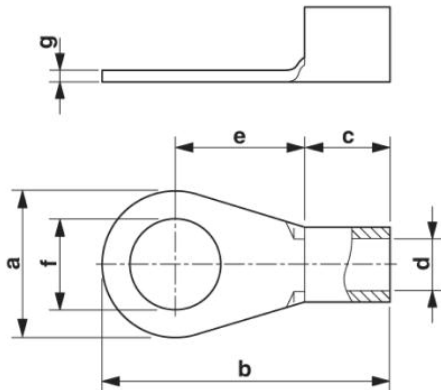

A szigetelőhüvely hossza (c)	5 mm
Szigetelőgallér belmérete (d)	2,3 mm
Szigetelőgallér középtávolsága (e)	7 mm
Belső átmérő (f)	4,3 mm
Anyagvastagság (g)	0,8 mm

Tanúsítványok

Tanúsítások

Igényelt tanúsítások:

Ex tanúsítások:

Rajzok

Méretrajz