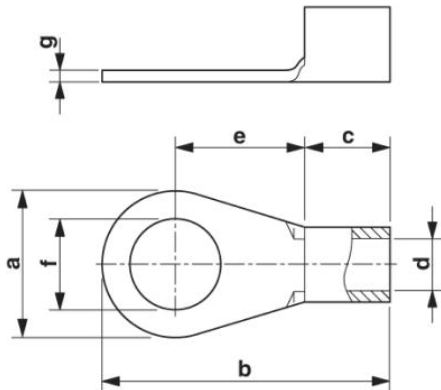

A szigetelőhüvely hossza (c)	11 mm
Szigetelőgallér belmérete (d)	7,5 mm
Szigetelőgallér középtávolsága (e)	14 mm
Belső átmérő (f)	8,4 mm
Anyagvastagság (g)	1,5 mm

Tanúsítványok

Tanúsítások

Igényelt tanúsítások:

Ex tanúsítások:

Rajzok

Méretrajz