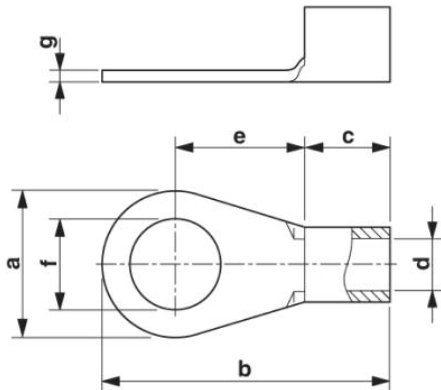

A szigetelőhüvely hossza (c)	16 mm
Szigetelőgallér belmérete (d)	11 mm
Szigetelőgallér középtávolsága (e)	20 mm
Belső átmérő (f)	13 mm
Anyagvastagság (g)	1,8 mm

Tanúsítványok

Tanúsítások

Igényelt tanúsítások:

Ex tanúsítások:

Rajzok

Méretrajz