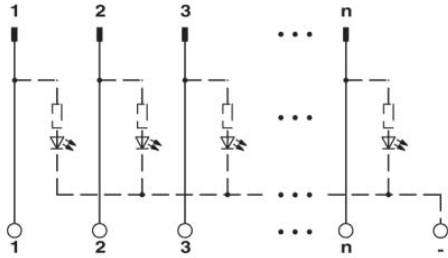

Rajzok

Kapcsolási rajz