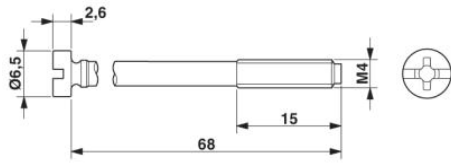

Rajzok

Méretrajz