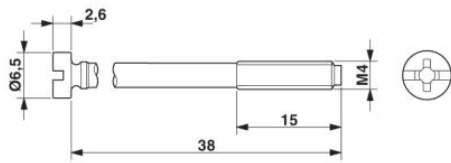

Rajzok

Méretrajz