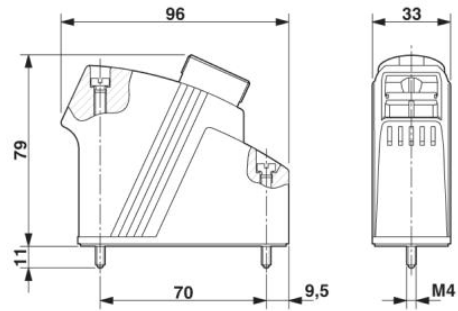

Rajzok

Méretrajz