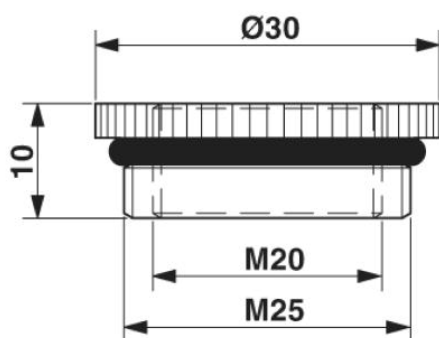

Tanúsítványok

Tanúsítások

Igényelt tanúsítások:

Ex tanúsítások:

Rajzok

Méretrajz