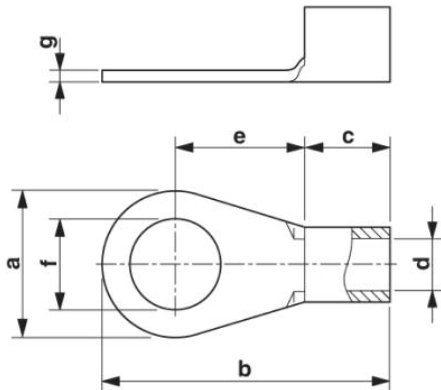

Muszaki adatok

Általános

Hossz (b)	49 mm
Szélesség (a)	35 mm
Szín	ezüstszínű
Csupaszolási hossz	14 mm
Környezeti hőmérséklet (üzemi)	110 °C
Anyag	réz

A szigetelőhüvely hossza (c)	11 mm
Szigetelőgallér belmérete (d)	7,5 mm
Szigetelőgallér középtávolsága (e)	25 mm
Belső átmérő (f)	17 mm
Anyagvastagság (g)	1,5 mm

Tanúsítványok

Tanúsítások

Igényelt tanúsítások:

Ex tanúsítások:

Rajzok

Méretrajz

C-RC 25/M16 DIN Rendelési szám: 3240104

<http://eshop.phoenixcontact.hu/phoenix/treeViewClick.do?UID=3240104>