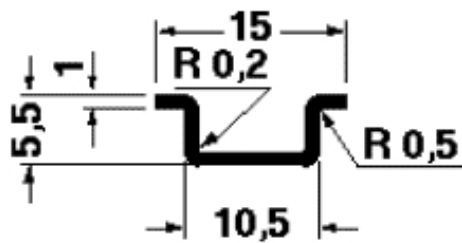

Vizsgálati szabvány

az EN 60715 szerint: 2001

Tanúsítványok

Tanúsítások

Igényelt tanúsítások:

Ex tanúsítások:

Rajzok

Méretezrajz