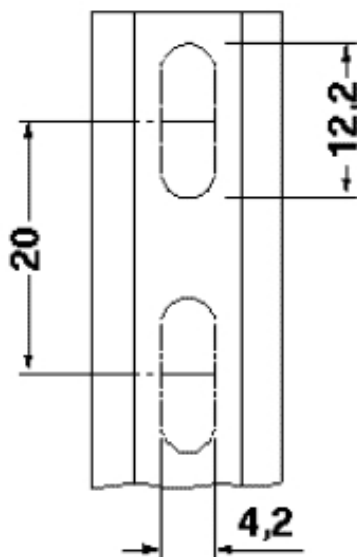

Vizsgálati szabvány

az EN 60715 szerint: 2001

Tanúsítványok

Tanúsítások

Igényelt tanúsítások:

Ex tanúsítások:

Rajzok

Méretezrajz