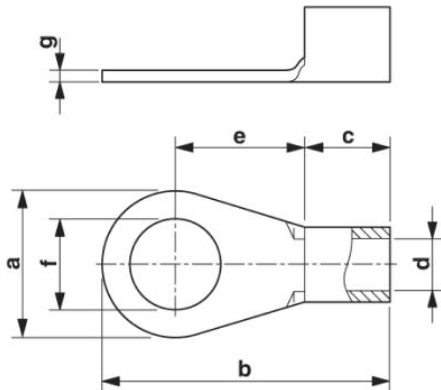

A szigetelőhüvely hossza (c)	18 mm
Szigetelőgallér belmérete (d)	13 mm
Szigetelőgallér középtávolsága (e)	20 mm
Belső átmérő (f)	8,4 mm
Anyagvastagság (g)	2 mm

Tanúsítványok

Tanúsítások

Igényelt tanúsítások:

Ex tanúsítások:

Rajzok

Méretrajz