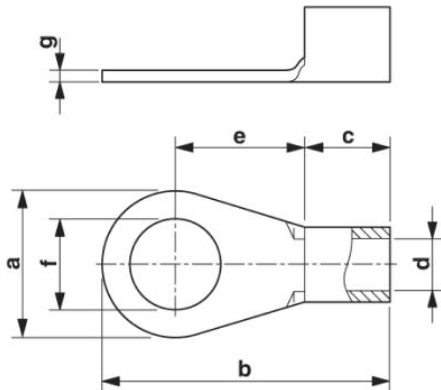

A szigetelőhüvely hossza (c)	12 mm
Szigetelőgallér belmérete (d)	9 mm
Szigetelőgallér középtávolsága (e)	14 mm
Belső átmérő (f)	8,4 mm
Anyagvastagság (g)	1,6 mm

Tanúsítványok

Tanúsítások

Igényelt tanúsítások:

Ex tanúsítások:

Rajzok

Méretrajz