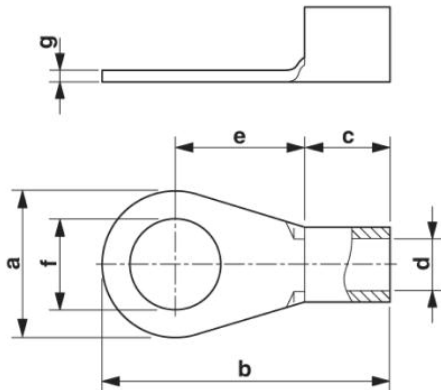

A szigetelőhüvely hossza (c)	10 mm
Szigetelőgallér belmérete (d)	5,8 mm
Szigetelőgallér középtávolsága (e)	16 mm
Belső átmérő (f)	13 mm
Anyagvastagság (g)	1,2 mm

Tanúsítványok

Tanúsítások

Igényelt tanúsítások:

Ex tanúsítások:

Rajzok

Méretrajz