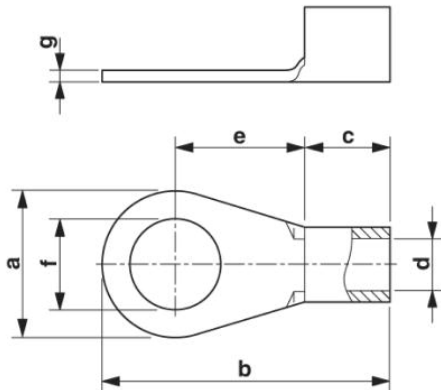

A szigetelőhüvely hossza (c)	5 mm
Szigetelőgallér belmérete (d)	2,3 mm
Szigetelőgallér középtávolsága (e)	6 mm
Belső átmérő (f)	3,2 mm
Anyagvastagság (g)	0,8 mm

Tanúsítványok

Tanúsítások

Igényelt tanúsítások:

Ex tanúsítások:

Rajzok

Méretrajz