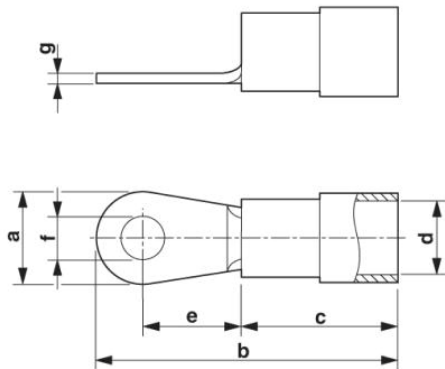

Összetevők	halogénmentes
Anyag	réz
A szigetelőhüvely hossza (c)	10,5 mm
Szigetelőgallér belmérete (d)	4,1 mm
Szigetelőgallér középtávolsága (e)	11,2 mm
Belső átmérő (f)	6,5 mm
Anyagvastagság (g)	0,75 mm

Tanúsítványok

Tanúsítások

Igényelt tanúsítások:

Ex tanúsítások:

Rajzok

Méretrajz