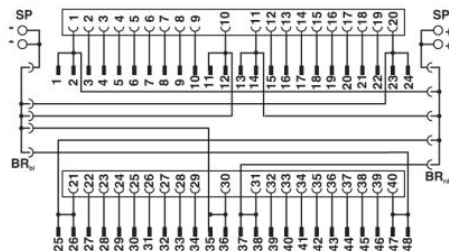

U_N névleges feszültség	< 50 V AC 60 V DC
Rákapcsolható csatornák	32
Csatlakozók csatlakozástechnikája	IDC / FLK aljzatsáv (2,54 mm)
Csatlakozók száma	1
Csatlakozók pólusszáma	50
Környezeti hőmérséklet (üzemi)	-20 °C ... 50 °C
Környezeti hőmérséklet (tárolás/szállítás)	-20 °C ... 70 °C
Max. megengedett áram	1 A (áganként)
Szabványok/előírások	IEC 60664 IEC 62103 DIN EN 50178
Méretezési feszültséglökés / szigetelés	0,8 kV
Szennyeződési fok	2
Tűlfeszültség kategória	III

Tanúsítványok

Tanúsítások

cULus Recognized

Igényelt tanúsítások:

Ex tanúsítások:

Rajzok

Kapcsolási rajz