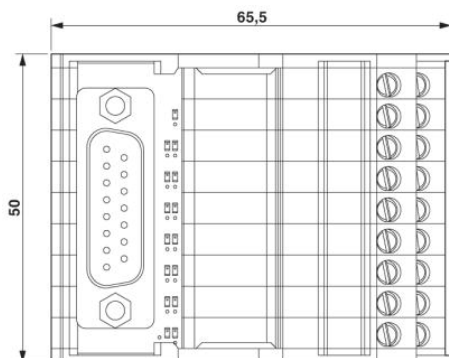

Ex tanúsítások:

Tartozékok

Termék	Típus leírás	Leírás
kábelek/vezetők		
2302421	CABLE D-SUB-B-B-S/.../.../...	Árnyékolt, kerek kábel két D-SUB-aljzattal, konfekcionált, variálható kábelhossz
2302340	CABLE D-SUB-S/.../.../...	Árnyékolt, kerek kábel egy D-SUB-aljzattal és dugasszal, konfekcionált, variálható kábelhossz
2302052	CABLE-D15SUB/B/S/ 50/ KONFEK/S	Konfekcionált, árnyékolt kerek kábel, 15-pólusú D-SUB-aljzattal és -dugasszal; kábelhossz: 0,5 m
2302065	CABLE-D15SUB/B/S/100/ KONFEK/S	Konfekcionált, árnyékolt kerek kábel, 15-pólusú D-SUB-aljzattal és -dugasszal; kábelhossz: 1 m
2302078	CABLE-D15SUB/B/S/150/ KONFEK/S	Konfekcionált, árnyékolt kerek kábel, 15-pólusú D-SUB-aljzattal és -dugasszal; kábelhossz: 1,5 m
2302081	CABLE-D15SUB/B/S/200/ KONFEK/S	Konfekcionált, árnyékolt kerek kábel, 15-pólusú D-SUB-aljzattal és -dugasszal; kábelhossz: 2 m
2302094	CABLE-D15SUB/B/S/300/ KONFEK/S	Konfekcionált, árnyékolt kerek kábel, 15-pólusú D-SUB-aljzattal és -dugasszal; kábelhossz: 3 m
2302104	CABLE-D15SUB/B/S/400/ KONFEK/S	Konfekcionált, árnyékolt kerek kábel, 15-pólusú D-SUB-aljzattal és -dugasszal; kábelhossz: 4 m
2302117	CABLE-D15SUB/B/S/600/ KONFEK/S	Konfekcionált, árnyékolt kerek kábel, 15-pólusú D-SUB-aljzattal és -dugasszal; kábelhossz: 6 m

Rajzok

Méretrajz