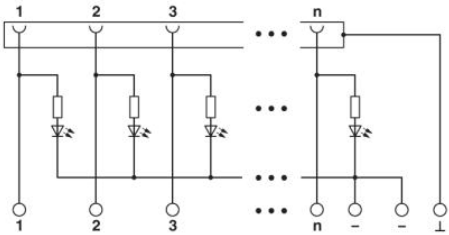

Kapcsolási rajz