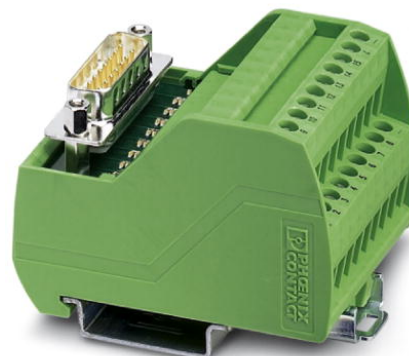

VIP-2/SC/D15SUB/M/LED

Rendelési szám: 2322155

<http://eshop.phoenixcontact.hu/phoenix/treeViewClick.do?UID=2322155>

VARIOFACE modul, csavaros csatlakozással és D-SUB-miniatűr dugasz csatlakozóval, NS 35 hordozósínre szereléshez, LED-del, pólusszám: 15

Muszaki adatok**Általános adatok**

U _N névleges feszültség	24 V DC
Max. áramterhelhetőség áganként	2,5 A
Pólusszám	15
Szélesség	50 mm
Magasság	65,5 mm

Mélység	45,1 mm
Állapotjelzés	LED
Környezeti hőmérséklet (üzemi)	-20 °C ... 50 °C
Környezeti hőmérséklet (tárolás/szállítás)	-20 °C ... 70 °C
Beépítési pozíció	tetszőlegesen
Szabványok/előírások	IEC 60664
	DIN EN 50178
	IEC 62103
Szennyeződési fok	2
Tűlfeszültség kategória	II

Csatlakozás 2 csatlakozási adatok

Megnevezés csatlakozás	D-SUB dugaszolt csatlakozó
Csatlakozások száma	1
Csatlakozási mód	D-SUB tűskesáv
Pólusszám	15

Tanúsítványok

Tanúsítások

cULus Recognized

Igényelt tanúsítások: