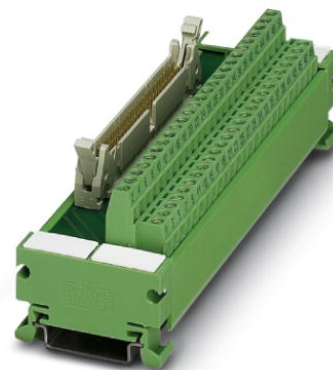

## UM 45-FLK14

Rendelési szám: 2962557

Az ábrán egy 34-pólusú változat látható

<http://eshop.phoenixcontact.hu/phoenix/treeViewClick.do?UID=2962557>

VARIOFACE modul, csavaros csatlakozással és dugaszolt laposkábel csatlakozóval, NS 35/7.5 sínre szerelhető, tűk száma: 14