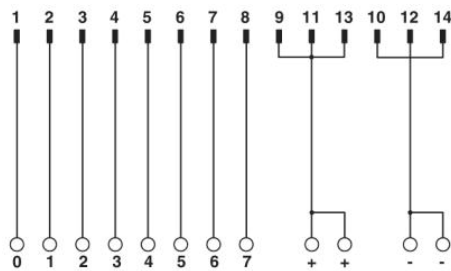

2314024	FLK 14/EZ-DR/HF/ 800/ KONFEK	Konfekcionált halogénmentes kerek kábel, két 14-pólusú csatlakozósávval (1:1 összeköttetés) többek között 8 csatorna átviteléhez. A halogénmentesség kizárólag a 14-pólusú vezetékre vonatkozik.Kábelhossz: 8 m
2314037	FLK 14/EZ-DR/HF/1000/ KONFEK	Konfekcionált halogénmentes kerek kábel, két 14-pólusú csatlakozósávval (1:1 összeköttetés) többek között 8 csatorna átviteléhez. A halogénmentesség kizárólag a 14-pólusú vezetékre vonatkozik.Kábelhossz: 10 m
2295046	FLK EZ-DR-S.../.../...	Kerek kábel, konfekcionált, árnyékolt, variálható kábelhossz
2295059	FLK EZ-DR.../.../...	Kerek kábel, konfekcionált, nem árnyékolt, variálható kábelhossz

Általános

5147777	BLUEMARK X1	Nyomatató UV technológiával UniCard formátumú műanyag lapkák feliratozásához.

Rajzok

Kapcsolási rajz

VIP-2/.../FLK14/PLC csatlakozási ábra