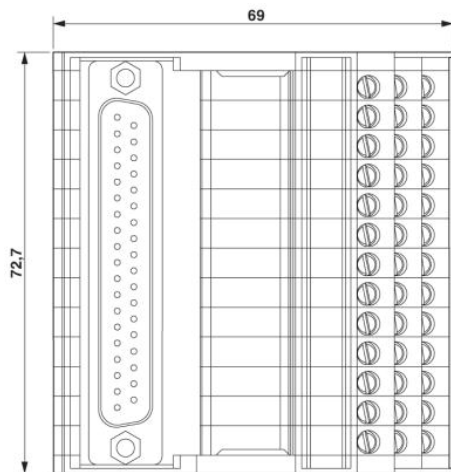

2302214	CABLE-D37SUB/B/S/150/ KONFEK/S	Konfekcionált, árnyékolt, kerek kábel, 37-pólusú D-SUB-aljzattal és -dugasszal; kábelhossz: 1,5 m
2302227	CABLE-D37SUB/B/S/200/ KONFEK/S	Konfekcionált, árnyékolt, kerek kábel, 37-pólusú D-SUB-aljzattal és -dugasszal; kábelhossz: 2 m
2302230	CABLE-D37SUB/B/S/300/ KONFEK/S	Konfekcionált, árnyékolt, kerek kábel, 37-pólusú D-SUB-aljzattal és -dugasszal; kábelhossz: 3 m
2302243	CABLE-D37SUB/B/S/400/ KONFEK/S	Konfekcionált, árnyékolt, kerek kábel, 37-pólusú D-SUB-aljzattal és -dugasszal; kábelhossz: 4 m
2302256	CABLE-D37SUB/B/S/600/ KONFEK/S	Konfekcionált, árnyékolt, kerek kábel, 37-pólusú D-SUB-aljzattal és -dugasszal; kábelhossz: 6 m

Általános

5147777	BLUEMARK X1	Nyomtató UV technológiával UniCard formátumú műanyag lapkák feliratozásához.

Rajzok

Méretrajz