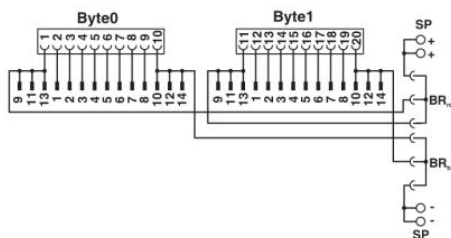

U_N névleges feszültség	< 50 V AC
	60 V DC
Rákapcsolható csatornák	16
Csatlakozók csatlakozástechnikája	IDC / FLK aljzatsáv (2,54 mm)
Csatlakozók száma	2
Csatlakozók pólusszáma	14
Max. megengedett áram	1 A (áganként)
Szabványok/előírások	IEC 60664
	IEC 62103
	DIN EN 50178
Méretezési feszültséglökés / szigetelés	0,8 kV
Szennyeződési fok	2
Tűlfeszültség kategória	III

Tanúsítványok

Tanúsítások

cULus Recognized

Igényelt tanúsítások:

Ex tanúsítások:

Rajzok

Kapcsolási rajz