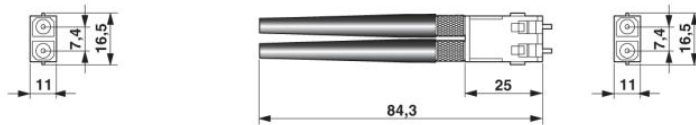

### Rajzok

Méreterajz

SCRJ csatlakozó, POF, IP20

SCRJ csatlakozó, POF, IP20

Sematikus rajz

---

SCRJ dugasz pólusábrája

SCRJ dugasz pólusábrája