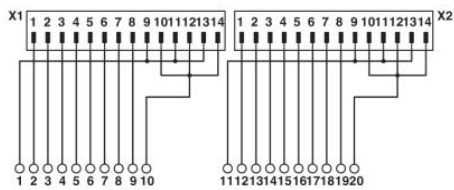

2314024	FLK 14/EZ-DR/HF/ 800/ KONFEK	Konfekcionált halogénmentes kerek kábel, két 14-pólusú csatlakozósávval (1:1 összeköttetés) többek között 8 csatorna átviteléhez. A halogénmentesség kizárólag a 14-pólusú vezetékre vonatkozik.Kábelhossz: 8 m
2314037	FLK 14/EZ-DR/HF/1000/ KONFEK	Konfekcionált halogénmentes kerek kábel, két 14-pólusú csatlakozósávval (1:1 összeköttetés) többek között 8 csatorna átviteléhez. A halogénmentesség kizárólag a 14-pólusú vezetékre vonatkozik.Kábelhossz: 10 m
2295046	FLK EZ-DR-S.../.../...	Kerek kábel, konfekcionált, árnyékolt, variálható kábelhossz
2295059	FLK EZ-DR.../.../...	Kerek kábel, konfekcionált, nem árnyékolt, variálható kábelhossz

Általános

5147777	BLUEMARK X1	Nyomtató UV technológiával UniCard formátumú műanyag lapkák feliratozásához.

Rajzok

Kapcsolási rajz

Csatlakozási kép: VIP-2/.../2FLK14 (1-20) /S7