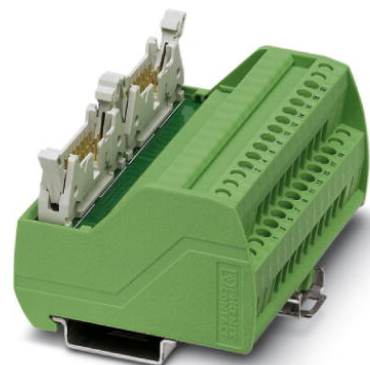

VIP-2/SC/2FLK14 (1-20) /S7

Rendelési szám: 2315230

<http://eshop.phoenixcontact.hu/phoenix/treeViewClick.do?UID=2315230>

VARIOFACE-átadómodul Siemens SIMATIC® S7-300-hoz, legfeljebb 16 csatornához, SIMATIC®-specifikus feliratozás (1-20), csavaros csatlakozás, modulszélesség: 80,6 mm

Muszaki adatok**Általános adatok**

U_N névleges feszültség	60 V AC/DC
Max. áramterhelhetőség áganként	1 A
Pólusszám	14
Szélesség	80,6 mm
Magasság	65,5 mm

Mélység	56 mm
Állapotjelzés	nincs
Környezeti hőmérséklet (üzemi)	-20 °C ... 50 °C
Környezeti hőmérséklet (tárolás/szállítás)	-20 °C ... 70 °C
Beépítési pozíció	tetszőlegesen
Szabványok/előírások	IEC 60664
	DIN EN 50178
	IEC 62103
Szennyeződési fok	2
Túlfeszültség kategória	II
Méretezési lökőfeszültség	0,6 kV

Csatlakozás 2 csatlakozási adatok

Megnevezés csatlakozás	Vezérlési szint
Csatlakozások száma	2
Csatlakozási mód	IDC / FLK - tűskesáv (2,54 mm)
Pólusszám	14

Tanúsítványok

Tanúsítások

CSA, cULus Recognized

Igényelt tanúsítások: