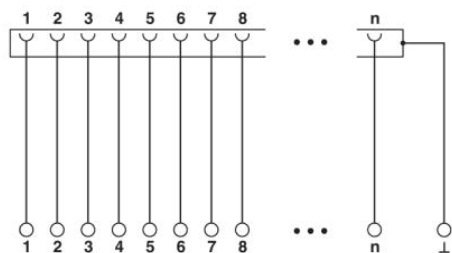

2302201	CABLE-D37SUB/B/S/100/ KONFEK/S	Konfekcionált, árnyékolt, kerek kábel, 37-pólusú D-SUB-aljzattal és -dugasszal; kábelhossz: 1 m
2302214	CABLE-D37SUB/B/S/150/ KONFEK/S	Konfekcionált, árnyékolt, kerek kábel, 37-pólusú D-SUB-aljzattal és -dugasszal; kábelhossz: 1,5 m
2302227	CABLE-D37SUB/B/S/200/ KONFEK/S	Konfekcionált, árnyékolt, kerek kábel, 37-pólusú D-SUB-aljzattal és -dugasszal; kábelhossz: 2 m
2302230	CABLE-D37SUB/B/S/300/ KONFEK/S	Konfekcionált, árnyékolt, kerek kábel, 37-pólusú D-SUB-aljzattal és -dugasszal; kábelhossz: 3 m
2302243	CABLE-D37SUB/B/S/400/ KONFEK/S	Konfekcionált, árnyékolt, kerek kábel, 37-pólusú D-SUB-aljzattal és -dugasszal; kábelhossz: 4 m
2302256	CABLE-D37SUB/B/S/600/ KONFEK/S	Konfekcionált, árnyékolt, kerek kábel, 37-pólusú D-SUB-aljzattal és -dugasszal; kábelhossz: 6 m

Általános

2900907	CABLE-D-37SUB-F-OE-0,25- S/...	Árnyékolt kábel 37 pólusú D-SUB aljzattal és nyitott véggel. Az egyes erek 1-től 37-ig feliratozottak és érvéghüvellyel rendelkeznek. Az árnyékolófonat egy külön kábelvégre van kivezetve. Kábelhossz: változtatható

Rajzok

Kapcsolási rajz