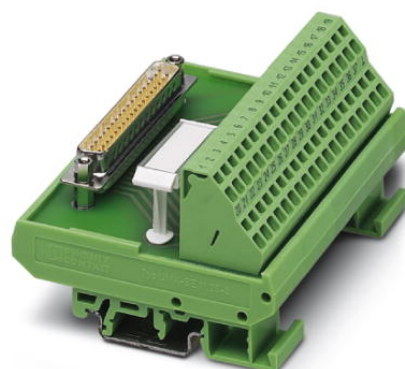

FLKM-D37 SUB/S/ZFKDS

Rendelési szám: 2304018

Az ábrán az FLKM-D37 SUB/S/ZFKDS változat szerepel

<http://eshop.phoenixcontact.hu/phoenix/treeViewClick.do?UID=2304018>

standard 1:1 D-SUB modul, húzórugós csatlakozással és D-SUB csapléccsel, 37 pólusú

Muszaki adatok

Általános adatok

U_N névleges feszültség	125 V AC/DC
Max. áramerhelhetőség áganként	2,5 A
	1,5 A (az összes áramköri ág egyenletes terhelése esetén)
Pólusszám	37
Szélesség	101,3 mm

Magasság	77 mm
Mélység	52 mm
Állapotjelzés	nincs
Környezeti hőmérséklet (üzemi)	-20 °C ... 50 °C
Környezeti hőmérséklet (tárolás/szállítás)	-20 °C ... 70 °C
Tesztfeszültség	800 V (50 Hz, 1 min)
Beépítési pozíció	tetszőlegesen
Szerelési utasítás	térköz nélkül sorolhatóak
Szabványok/előírások	IEC 60664 DIN EN 50178 IEC 62103
Szennyeződési fok	2
Túlfeszültség kategória	II
Méretezési lökőfeszültség	1,2 kV
Névleges szigetelési feszültség	125 V

Csatlakozás 1 csatlakozási adatok

Megnevezés csatlakozás	Nyomtatott csatlakozás
Csatlakozási mód	Rugós csatlakozás
Pólusszám	38
Tömör vezeték keresztmetszet min	0,2 mm ²
Tömör vezeték keresztmetszet max	4 mm ²
Hajlékony vezeték keresztmetszet min	0,2 mm ²
Hajlékony vezeték keresztmetszet max	2,5 mm ²
Vezeték keresztmetszetAWG/kcmil min	24
Vezeték keresztmetszet AWG/kcmil max	12
Csupaszolási hossz	7 mm

Csatlakozás 2 csatlakozási adatok

Megnevezés csatlakozás	D-SUB dugaszolt csatlakozó
Csatlakozási mód	D-SUB tűskesáv
Pólusszám	37

Tanúsítványok

Tanúsítások

cULus Recognized

Igényelt tanúsítások:

Ex tanúsítások: