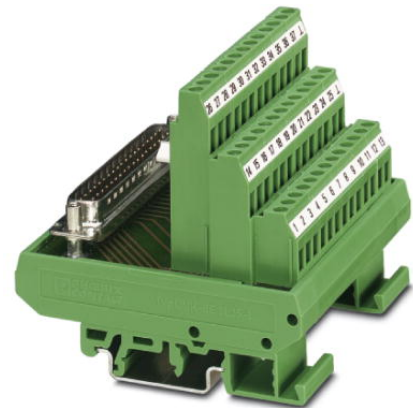

FLKMS-D50 SUB/B

Rendelési szám: 2281775

Az ábrán az FLKM-D37 SUB/S (1-37) változat szerepel

<http://eshop.phoenixcontact.hu/phoenix/treeViewClick.do?UID=2281775>

VARIOFACE modul, csavaros csatlakozással és D-Subminiatur
anya csatlakozóval, NS 35/7.5 vagy NS 32 sínre szerelhető, pólusok
száma: 50

Muszaki adatok

Általános adatok

U_N névleges feszültség	125 V AC/DC
Max. áramerelhetőség áganként	2 A
Pólusszám	50
Szélesség	101,5 mm
Magasság	77 mm

Mélység	72 mm
Környezeti hőmérséklet (üzemi)	-20 °C ... 45 °C
Környezeti hőmérséklet (tárolás/szállítás)	-20 °C ... 70 °C
Tesztfeszültség	800 V AC (50 Hz, 1 min)
Beépítési pozíció	tetszőlegesen
Szabványok/előírások	IEC 60664
	DIN EN 50178
	IEC 62103
Szennyeződési fok	2
Túlfeszültség kategória	II

Általános

2900913	CABLE-D-50SUB-M-OE-0,25- S/...	Árnyékolt kábel egy 50 pólusú D-SUB dugasszal és nyitott véggel. Az egyes erek 1-től 50-ig feliratozottak és érvégűvellyel rendelkeznek. Az árnyékolófonat egy külön kábelvégre van kivezetve. Kábelhossz: változó
---------	-----------------------------------	--