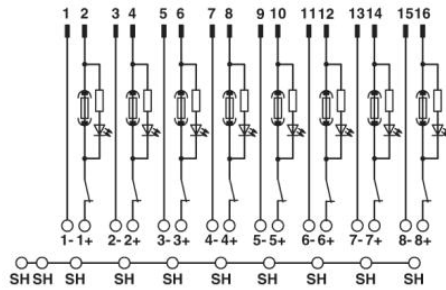

Tesztfeszültség	500 V (50 Hz, 1 min)
Beépítési pozíció	tetszőlegesen
Szabványok/előírások	IEC 60664
	DIN EN 50178
	IEC 62103

Csatlakozás 1 csatlakozási adatok

Megnevezés csatlakozás	Terepi szint
Csatlakozási mód	Csavaros csatlakozás
Tömör vezeték keresztmetszet min	0,2 mm²
Tömör vezeték keresztmetszet max	4 mm²
Hajlékony vezeték keresztmetszet min	0,2 mm²
Hajlékony vezeték keresztmetszet max	2,5 mm²
Vezeték keresztmetszet AWG/kcmil min	24
Vezeték keresztmetszet AWG/kcmil max	12
Csupaszolási hossz	7 mm
Csavarmenet	M3

Csatlakozás 2 csatlakozási adatok

Megnevezés csatlakozás	Vezérlési szint
Csatlakozások száma	1
Csatlakozási mód	IDC / FLK - tűskesáv (2,54 mm)
Pólusszám	16

Tanúsítványok

Tanúsítások

cULus Recognized

Igényelt tanúsítások:

Ex tanúsítások:

Rajzok

Kapcsolási rajz

UM-DELTA V/A/SI/BFI/TP kapcsolási rajz