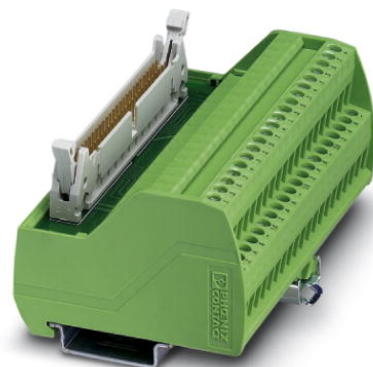

VIP-2/SC/FLK50 (1-40) /S7

Rendelési szám: 2315243

<http://eshop.phoenixcontact.hu/phoenix/treeViewClick.do?UID=2315243>

VARIOFACE-átadómodul Siemens SIMATIC® S7-300-hoz,
SIMATIC®-specifikus feliratozás (1-40), csavaros csatlakozás,
modul szélesség: 106,1 mm

Csatlakozás 2 csatlakozási adatok

Megnevezés csatlakozás	Vezérlési szint
Csatlakozások száma	1
Csatlakozási mód	IDC / FLK - tűskesáv (2,54 mm)
Pólusszám	50

Tanúsítványok

Tanúsítások

CSA, cULus Recognized

Igényelt tanúsítások: