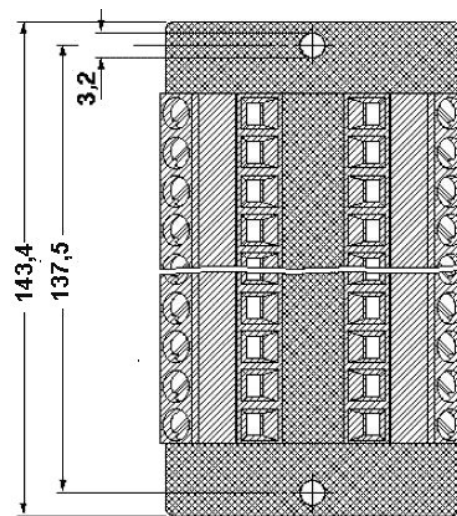

2289683	FLK 50/EZ-DR/1000/KONFEK	Konfekcionált kerek kábel, két 50-pólusú csatlakozósávval (1:1 összeköttetés), többek között 32 csatorna átviteléhez, kábelhossz: 10 m
2299178	FLK 50/EZ-DR/1000/KONFEK/S	Konfekcionált, árnyékolt kerek kábel, két 50-pólusú csatlakozósávval (1:1 összeköttetés), többek között 32 csatorna átviteléhez, kábelhossz: 10 m
2295046	FLK EZ-DR-S.../.../...	Kerek kábel, konfekcionált, árnyékolt, variálható kábelhossz
2295059	FLK EZ-DR.../.../...	Kerek kábel, konfekcionált, nem árnyékolt, variálható kábelhossz

Rajzok

Méretrajz