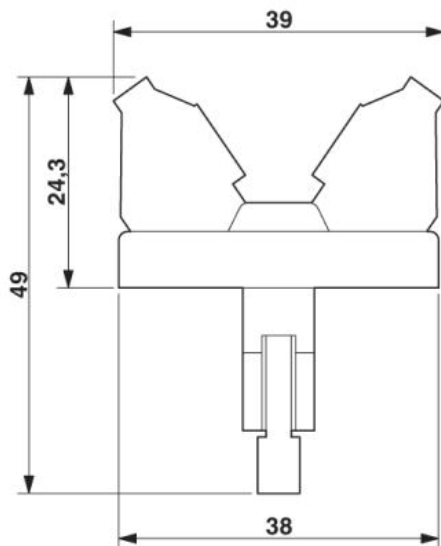

2289683	FLK 50/EZ-DR/1000/KONFEK	Konfekcionált kerek kábel, két 50-pólusú csatlakozósávval (1:1 összeköttetés), többek között 32 csatorna átviteléhez, kábelhossz: 10 m
2299178	FLK 50/EZ-DR/1000/KONFEK/S	Konfekcionált, árnyékolt kerek kábel, két 50-pólusú csatlakozósávval (1:1 összeköttetés), többek között 32 csatorna átviteléhez, kábelhossz: 10 m
2295046	FLK EZ-DR-S.../.../...	Kerek kábel, konfekcionált, árnyékolt, variálható kábelhossz
2295059	FLK EZ-DR.../.../...	Kerek kábel, konfekcionált, nem árnyékolt, variálható kábelhossz

Rajzok

Méretrajz