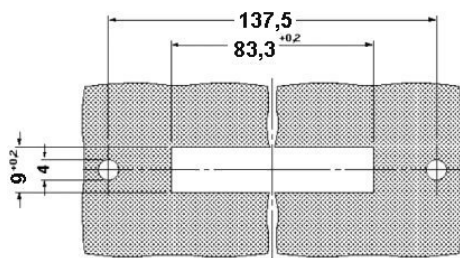

2289683	FLK 50/EZ-DR/1000/KONFEK	Konfekcionált kerek kábel, két 50-pólusú csatlakozósávval (1:1 összeköttetés), többek között 32 csatorna átviteléhez, kábelhossz: 10 m
2299178	FLK 50/EZ-DR/1000/KONFEK/S	Konfekcionált, árnyékolt kerek kábel, két 50-pólusú csatlakozósávval (1:1 összeköttetés), többek között 32 csatorna átviteléhez, kábelhossz: 10 m
2295046	FLK EZ-DR-S.../.../...	Kerek kábel, konfekcionált, árnyékolt, variálható kábelhossz
2295059	FLK EZ-DR.../.../...	Kerek kábel, konfekcionált, nem árnyékolt, variálható kábelhossz

Rajzok

Méretrajz